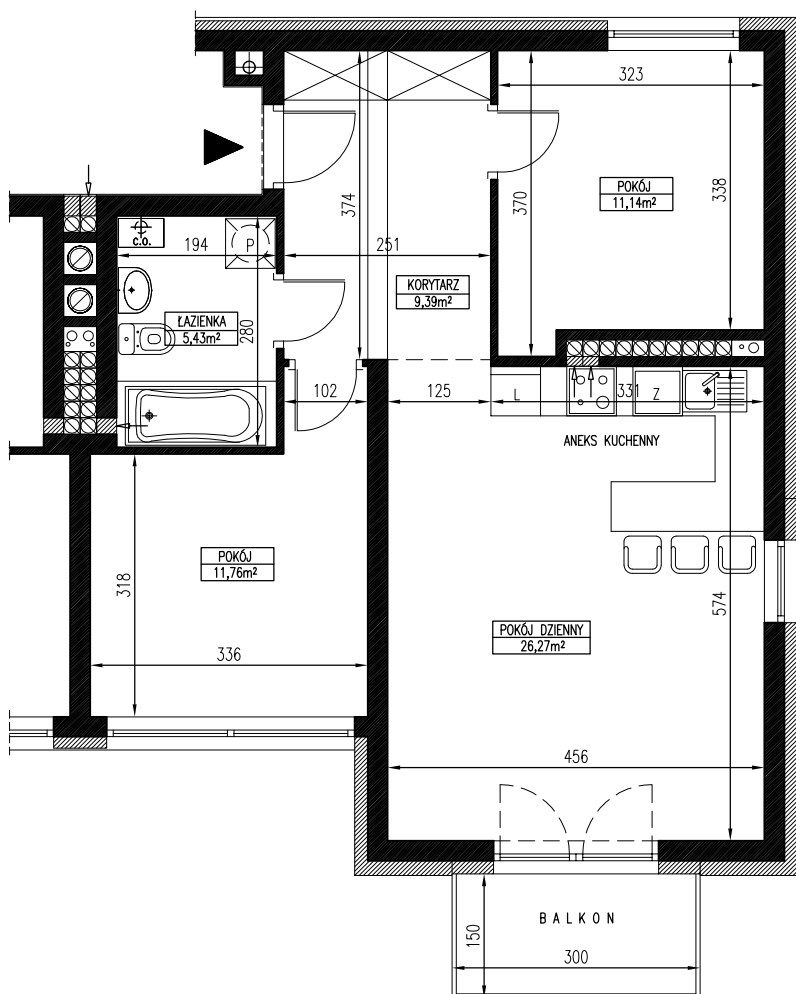

POWIERZCHNIA	ILOŚĆ POKOI	PIĘTRO	BUDYNEK
<b>63,99 m<sup>2</sup></b>	<b>3</b>	<b>4</b>	<b>B8</b>

WWW.OSIEDLEWIDOKOWE.PL

**29A**

POKÓJ DZIENNY 26,27 m <sup>2</sup>	POKÓJ 11,76 m <sup>2</sup>	POKÓJ 11,14 m <sup>2</sup>
ŁAZIENKA 5,43 m <sup>2</sup>	KORYTARZ 9,39 m <sup>2</sup>	

Powyższe wymiary oraz powierzchnie są orientacyjne, nie uwzględniają tynków i mogą się różnić od powykonawczych

1:75