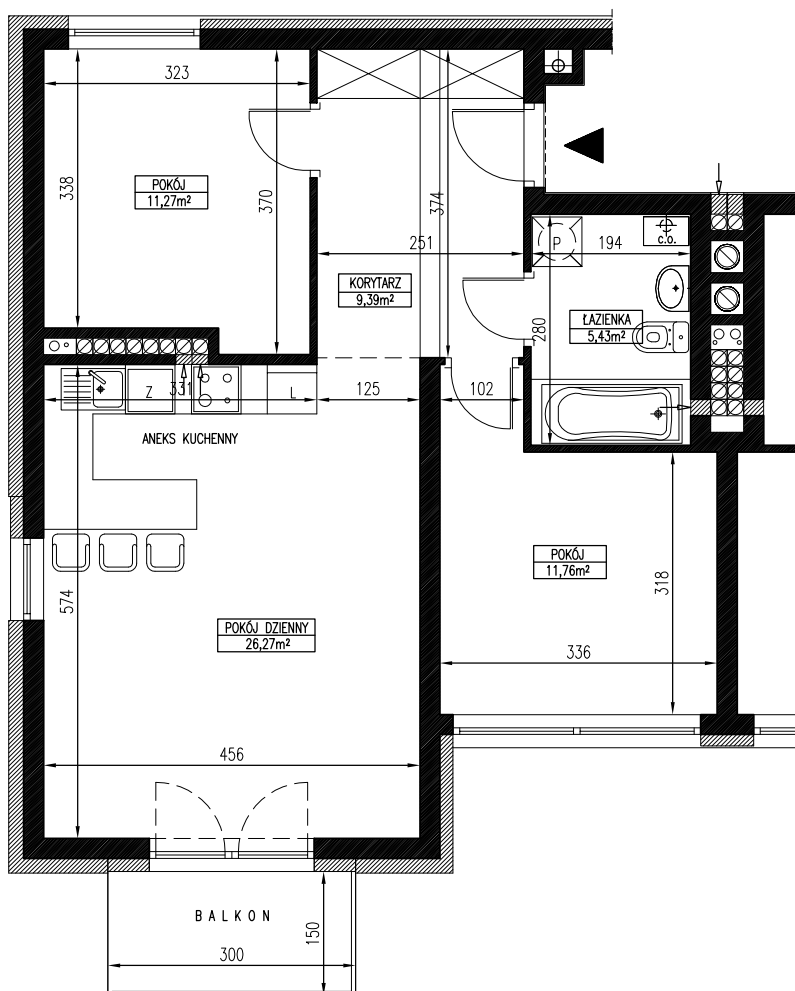

POWIERZCHNIA	ILOŚĆ POKOI	PIĘTRO	BUDYNEK
64,12 m²	3	3	B8

WWW.OSIEDLEWIDOKOWE.PL

23B

POKÓJ DZIENNY
26,27 m²

POKÓJ
11,76 m²

POKÓJ
11,27 m²

ŁAZIENKA
5,43 m²

KORYTARZ
9,39 m²

Powyższe wymiary oraz powierzchnie są orientacyjne, nie uwzględniają tynków i mogą się różnić od powykonawczych

1:75

**SPRZEDAŻ MIESZKAŃ**