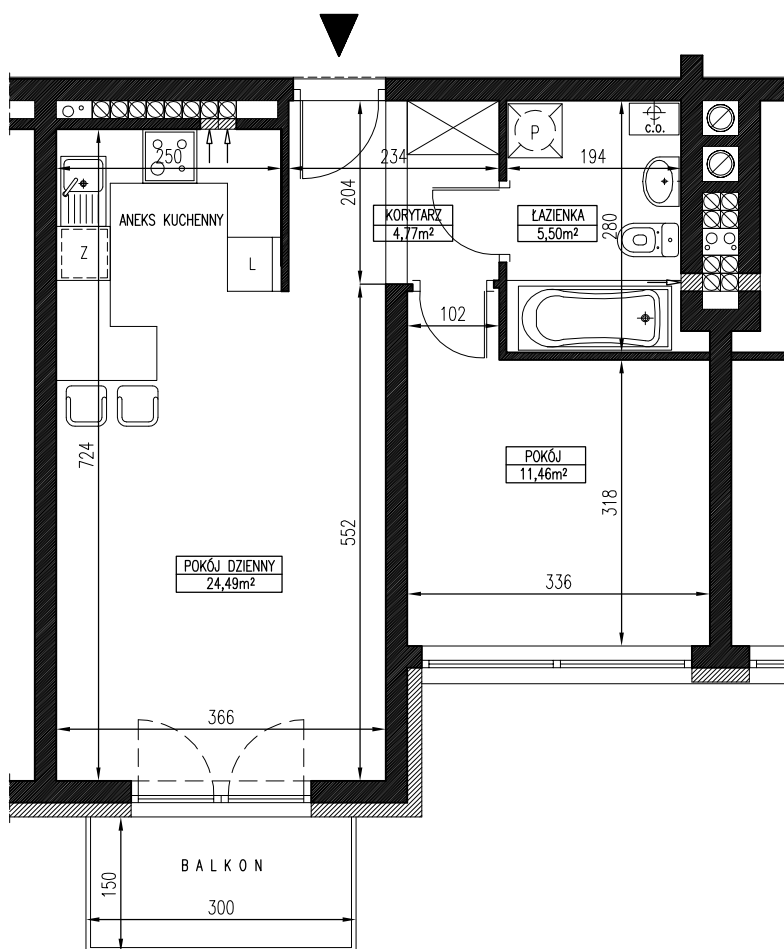

POWIERZCHNIA	ILOŚĆ POKOI	PIĘTRO	BUDYNEK
46,22 m²	2	3	B8

WWW.OSIEDLEWIDOKOWE.PL

21B

POKÓJ DZIENNY
24,49 m²

POKÓJ
11,46 m²

ŁAZIENKA
5,50 m²

KORYTARZ
4,77 m²

Powyższe wymiary oraz powierzchnie są orientacyjne, nie uwzględniają tynków i mogą się różnić od powykonawczych

SKALA 1:75

**SPRZEDAŻ MIESZKAŃ**