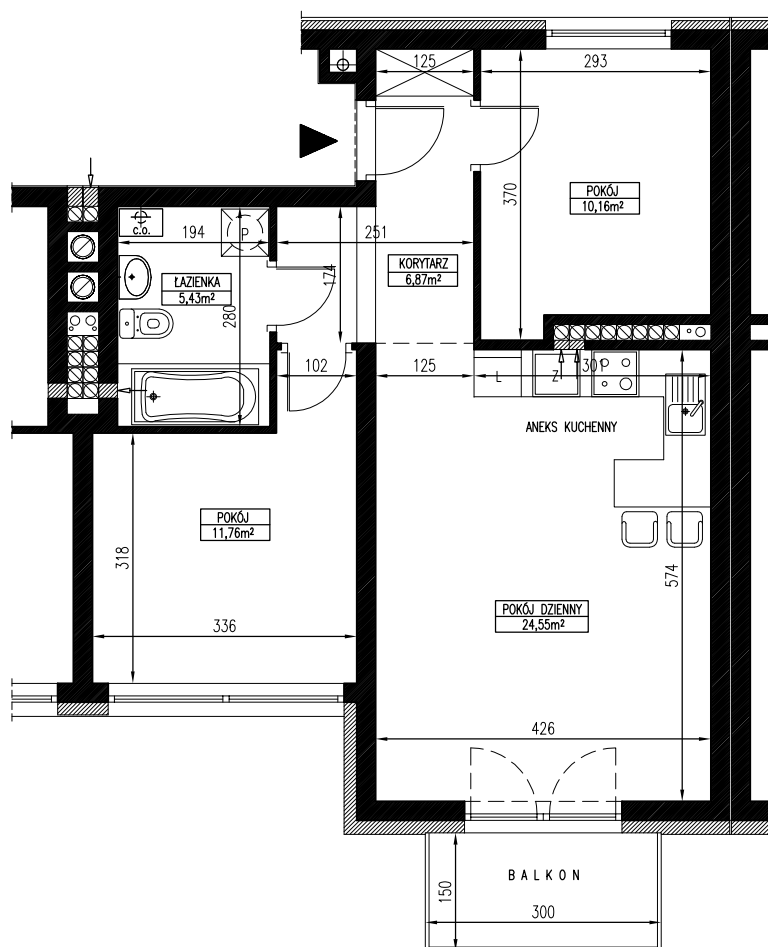

POWIERZCHNIA	ILOŚĆ POKOI	PIĘTRO	BUDYNEK
58,77 m²	3	3	B8

WWW.OSIEDLEWIDOKOWE.PL

20B

POKÓJ DZIENNY
24,55 m²

POKÓJ
11,76 m²

POKÓJ
10,16 m²

ŁAZIENKA
5,43 m²

KORYTARZ
6,87 m²

Powyższe wymiary oraz powierzchnie są orientacyjne, nie uwzględniają tynków i mogą się różnić od powykonawczych

SKALA 1:75

SPRZEDAŻ MIESZKAŃ