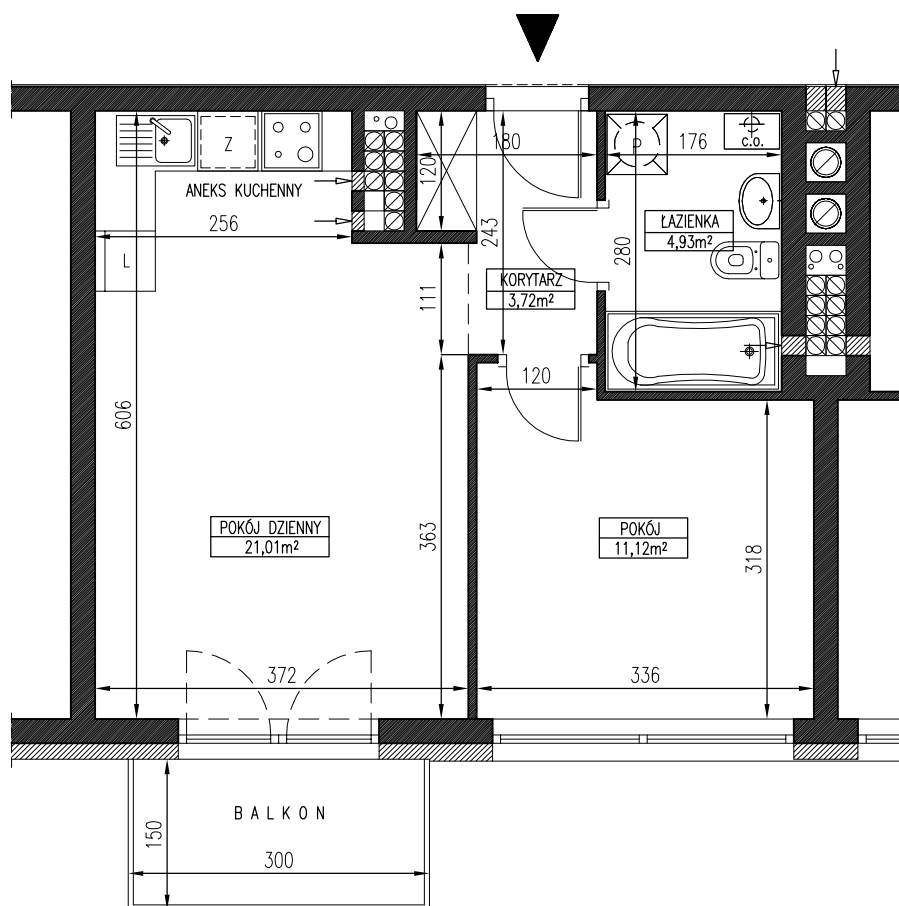

POWIERZCHNIA	ILOŚĆ POKOI	PIĘTRO	BUDYNEK
40,78 m²	2	3	B8

WWW.OSIEDLEWIDOKOWE.PL

19B

POKÓJ DZIENNY 21,01 m ²	POKÓJ 11,12 m ²	ŁAZIENKA 4,93 m ²
KORYTARZ 3,72 m ²		

Powyższe wymiary oraz powierzchnie są orientacyjne, nie uwzględniają tynków i mogą się różnić od powykonawczych