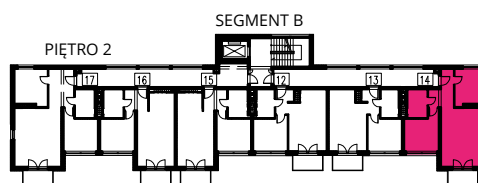

POWIERZCHNIA	IŁOŚĆ POKOI	PIĘTRO	BUDYNEK
58,90 m²	3	2	B8

WWW.OSIEDLEWIDOKOWE.PL

14B

POKÓJ DZIENNY
24,55 m²

POKÓJ
11,76 m²

POKÓJ
10,29 m²

ŁAZIENKA
5,43 m²

KORYTARZ
6,87 m²

Powyższe wymiary oraz powierzchnie są orientacyjne, nie uwzględniają tynków i mogą się różnić od powykonawczych

SKALA 1:75

SPRZEDAŻ MIESZKAŃ