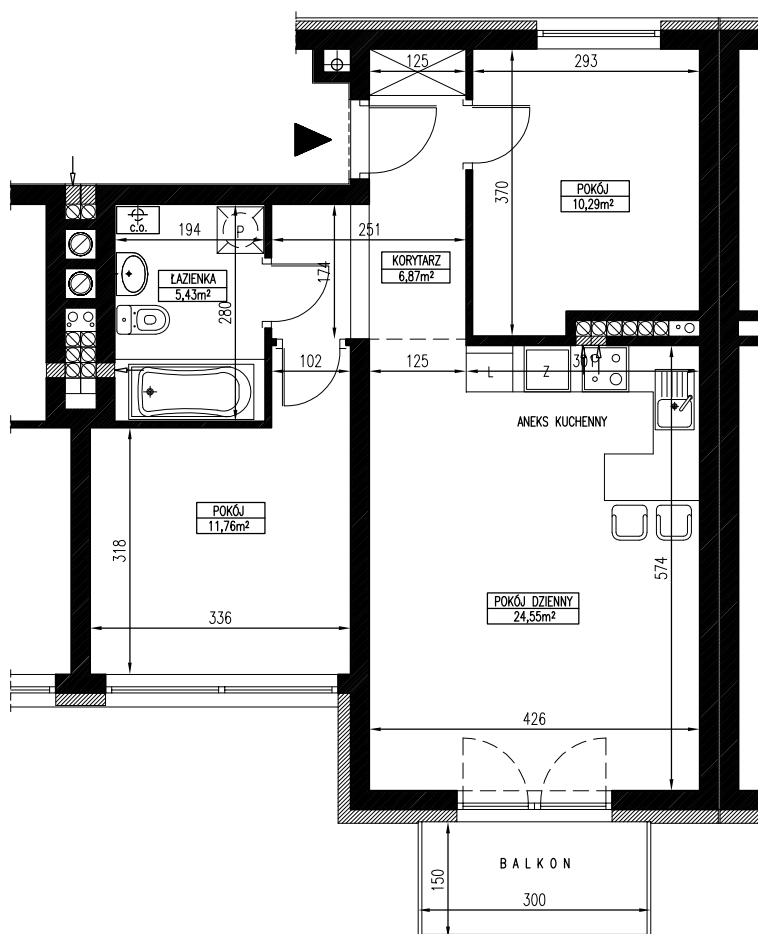

POWIERZCHNIA	IŁOŚĆ POKOI	PIĘTRO	BUDYNEK
58,90 m²	3	2	B8

WWW.OSIEDLEWIDOKOWE.PL

14B

POKÓJ DZIENNY
24,55 m²

POKÓJ
11,76 m²

POKÓJ
10,29 m²

ŁAZIENKA
5,43 m²

KORYTARZ
6,87 m²

Powyższe wymiary oraz powierzchnie są orientacyjne, nie uwzględniają tynków i mogą się różnić od powykonawczych

SKALA 1:75

SPRZEDAŻ MIESZKAŃ