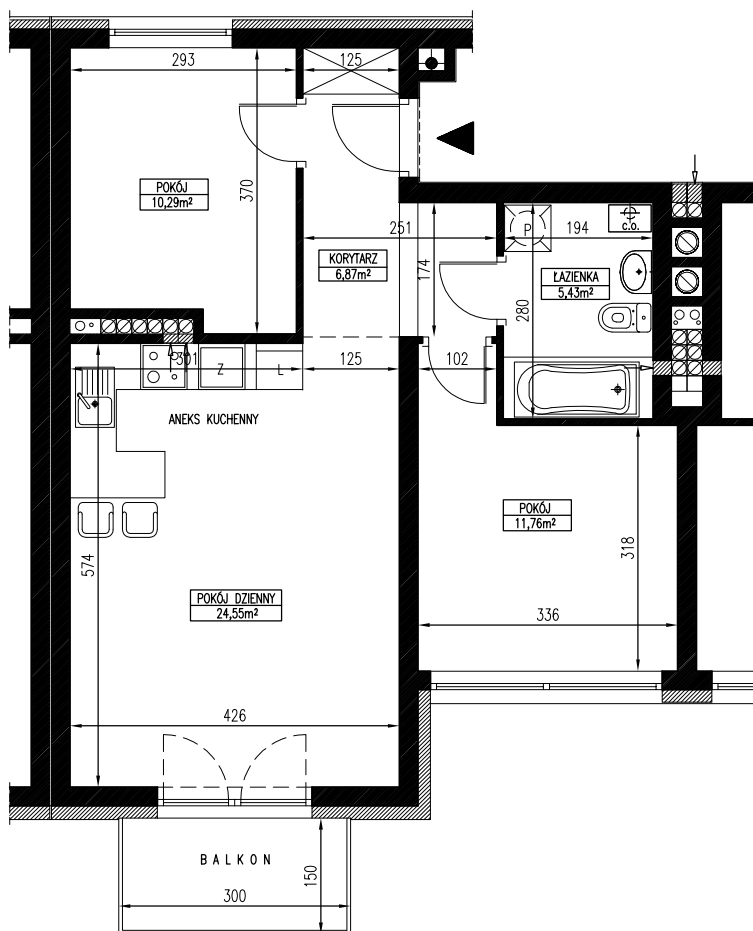

POWIERZCHNIA	IŁOŚĆ POKOI	PIĘTRO	BUDYNEK
58,90 m²	3	2	B8

WWW.OSIEDLEWIDOKOWE.PL

14A

POKÓJ DZIENNY
24,55 m²

POKÓJ
11,76 m²

POKÓJ
10,29 m²

ŁAZIENKA
5,43 m²

KORYTARZ
6,87 m²

Powyższe wymiary oraz powierzchnie są orientacyjne, nie uwzględniają tynków i mogą się różnić od powykonawczych

SKALA 1:75

SPRZEDAŻ MIESZKAŃ