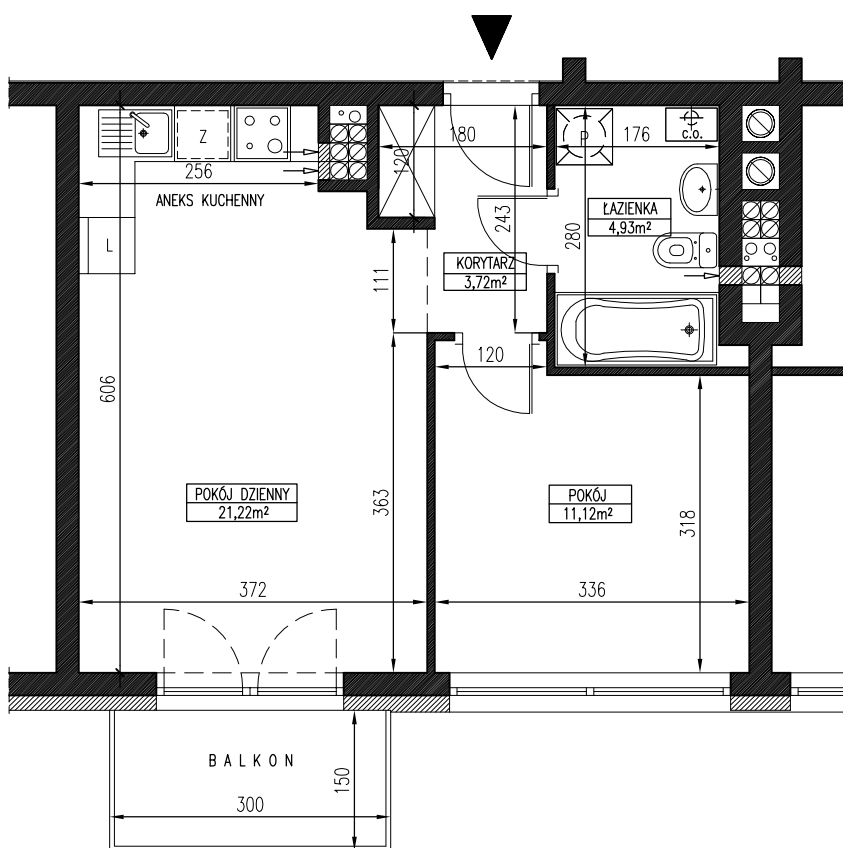

POWIERZCHNIA	ILOŚĆ POKOI	PIĘTRO	BUDYNEK
40,99 m²	2	2	B8

WWW.OSIEDLEWIDOKOWE.PL

12A

POKÓJ DZIENNY 21,22 m ²	POKÓJ 11,12 m ²	ŁAZIENKA 4,93 m ²
KORYTARZ 3,72 m ²		

Powyższe wymiary oraz powierzchnie są orientacyjne, nie uwzględniają tynków i mogą się różnić od powykonawczych