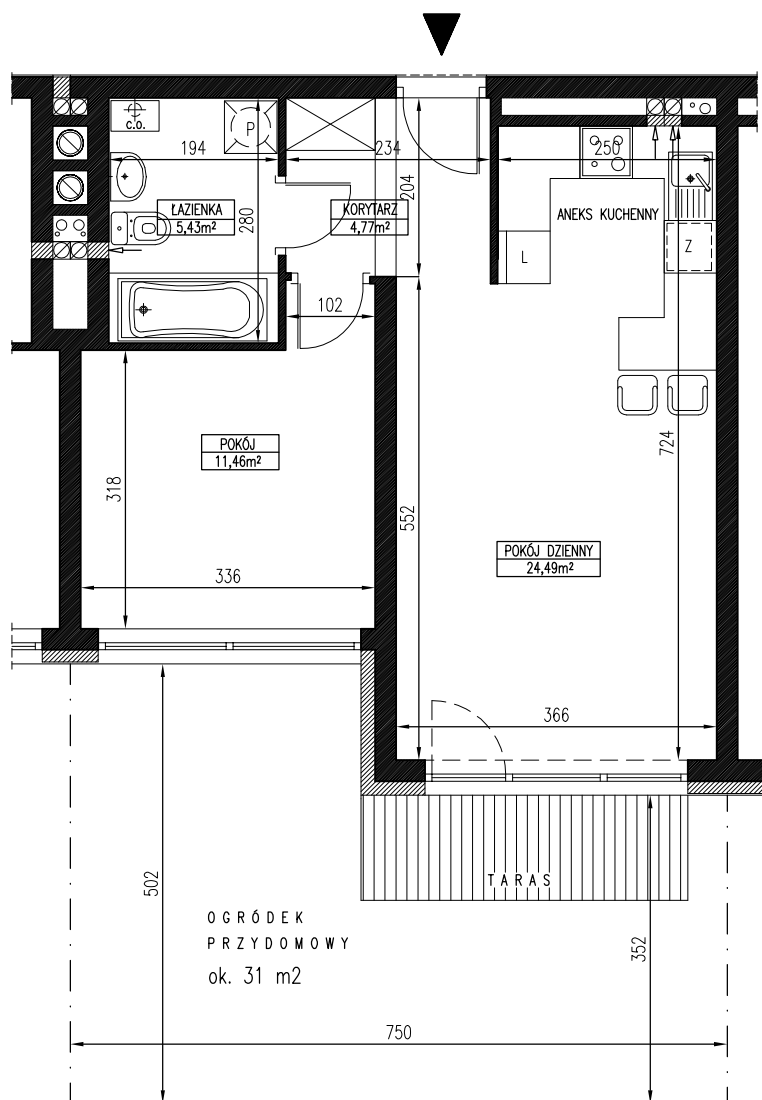

POWIERZCHNIA

46,15 m²

ILOŚĆ POKOI

2

PIĘTRO

0

BUDYNEK

B8

WWW.OSIEDLEWIDOKOWE.PL

4B

POKÓJ DZIENNY

24,49 m²

POKÓJ

11,46 m²

ŁAZIENKA

5,43 m²

KORYTARZ

4,77 m²

OGRÓD

31,00 m²

Powyższe wymiary oraz powierzchnie są orientacyjne, nie uwzględniają tynków i mogą się różnić od powykonawczych

SKALA 1:75

**SPRZEDAŻ MIESZKAŃ**