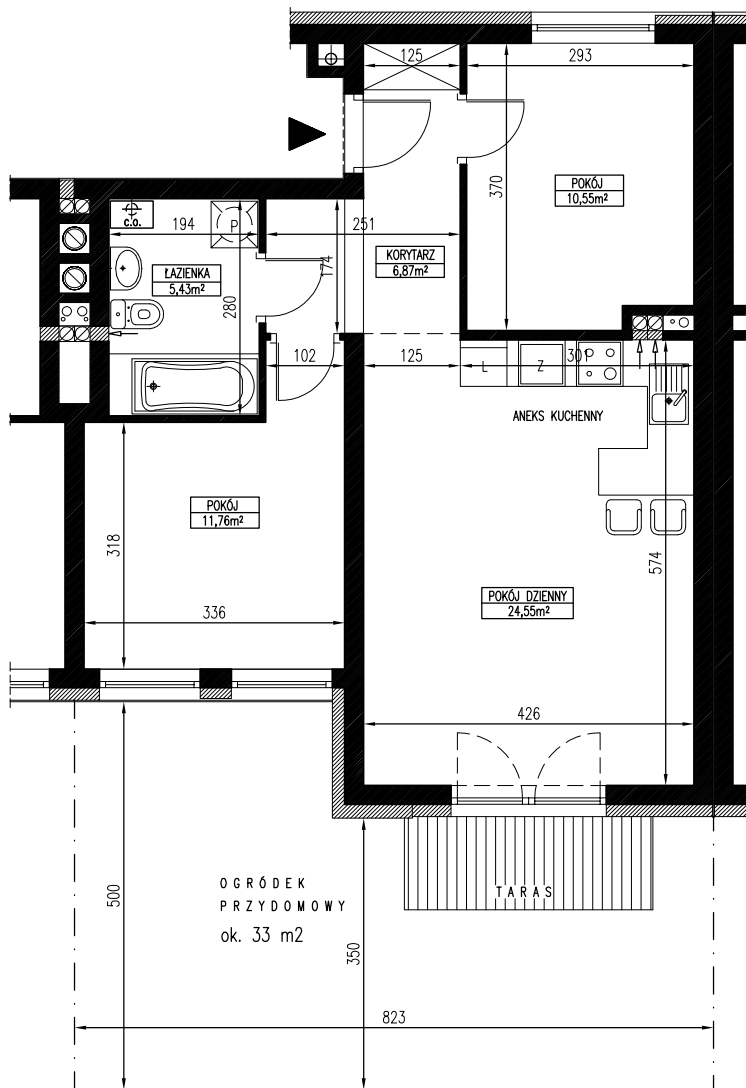

POWIERZCHNIA ILOŚĆ POKOI PIĘTRO BUDYNEK
59,16 m² **3** **0** **B8**

WWW.OSIEDLEWIDOKOWE.PL

2B

POKÓJ DZIENNY
24,55 m²

POKÓJ
11,76 m²

POKÓJ
10,55 m²

ŁAZIENKA
5,43 m²

KORYTARZ
6,87 m²

OGRÓD
33,00 m²

Powyższe wymiary oraz powierzchnie są orientacyjne, nie uwzględniają tynków i mogą się różnić od powykonawczych

SKALA 1:75

SPRZEDAŻ MIESZKAŃ