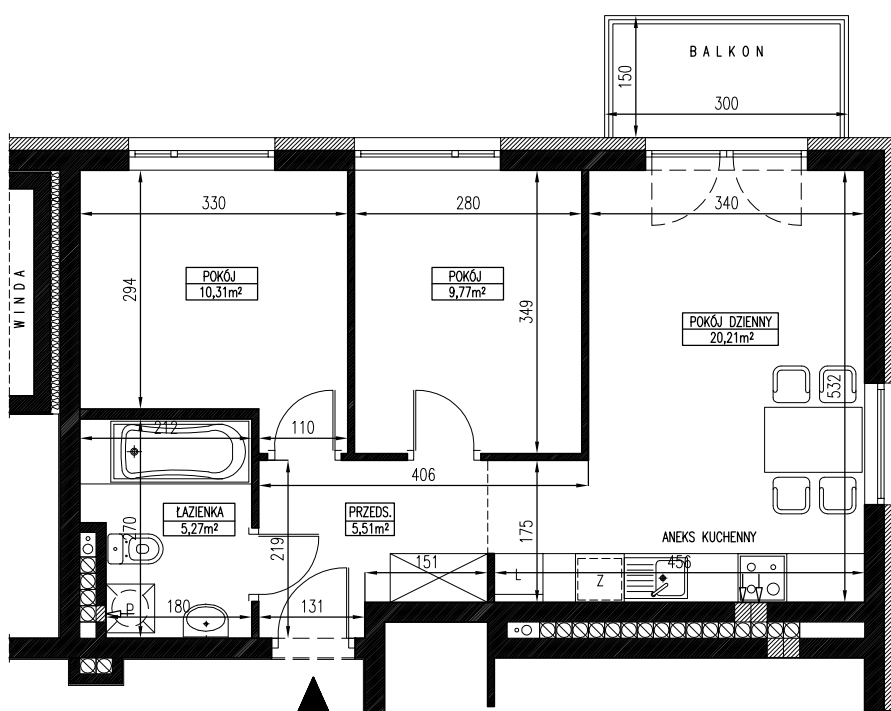

POWIERZCHNIA	IŁOŚĆ POKOI	PIĘTRO	BUDYNEK
<b>51,07 m<sup>2</sup></b>	<b>3</b>	<b>3</b>	<b>B7</b>

WWW.OSIEDLEWIDOKOWE.PL

**M24**

POKÓJ DZIENNY  
20,21 m<sup>2</sup>

POKÓJ  
9,77 m<sup>2</sup>

POKÓJ  
10,31 m<sup>2</sup>

ŁAZIENKA  
5,27 m<sup>2</sup>

KORYTARZ  
5,51 m<sup>2</sup>

Powyższe wymiary oraz powierzchnie są orientacyjne, nie uwzględniają tynków i mogą się różnić od powykonawczych

SKALA 1:75

**SPRZEDAŻ MIESZKAŃ**