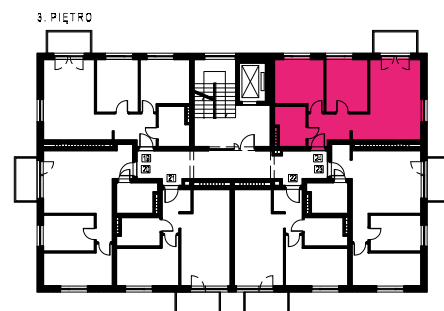

POWIERZCHNIA	IŁOŚĆ POKOI	PIĘTRO	BUDYNEK
<b>51,07 m<sup>2</sup></b>	<b>3</b>	<b>3</b>	<b>B7</b>

WWW.OSIEDLEWIDOKOWE.PL

**M24**

POKÓJ DZIENNY  
20,21 m<sup>2</sup>

POKÓJ  
9,77 m<sup>2</sup>

POKÓJ  
10,31 m<sup>2</sup>

ŁAZIENKA  
5,27 m<sup>2</sup>

KORYTARZ  
5,51 m<sup>2</sup>

Powyższe wymiary oraz powierzchnie są orientacyjne, nie uwzględniają tynków i mogą się różnić od powykonawczych

SKALA 1:75

**SPRZEDAŻ MIESZKAŃ**