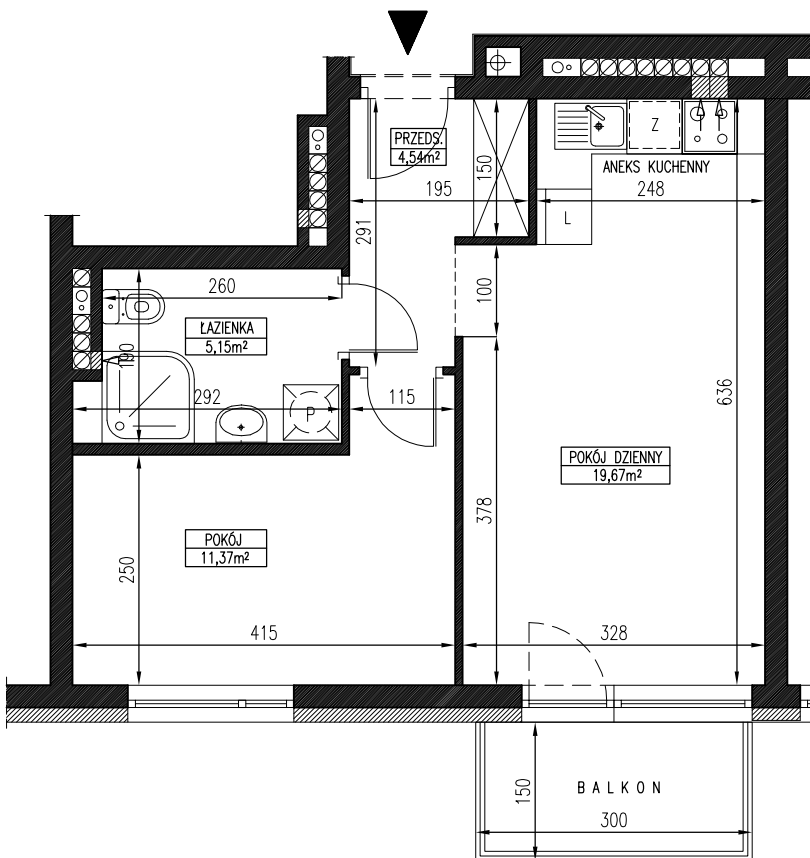

POWIERZCHNIA	ILOŚĆ POKOI	PIĘTRO	BUDYNEK
<b>40,73 m<sup>2</sup></b>	<b>2</b>	<b>3</b>	<b>B7</b>

WWW.OSIEDLEWIDOKOWE.PL

**M21**

POKÓJ DZIENNY  
19,67 m<sup>2</sup>

POKÓJ  
11,37 m<sup>2</sup>

ŁAZIENKA  
5,15 m<sup>2</sup>

KORYTARZ  
4,54 m<sup>2</sup>

Powyższe wymiary oraz powierzchnie są orientacyjne, nie uwzględniają tynków i mogą się różnić od powykonawczych

SKALA 1:75

**SPRZEDAŻ MIESZKAŃ**