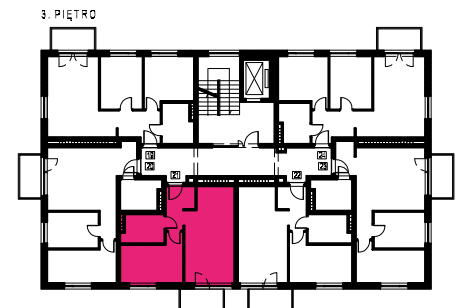

POWIERZCHNIA	ILOŚĆ POKOI	PIĘTRO	BUDYNEK
<b>40,73 m<sup>2</sup></b>	<b>2</b>	<b>3</b>	<b>B7</b>

WWW.OSIEDLEWIDOKOWE.PL

**M21**

POKÓJ DZIENNY  
19,67 m<sup>2</sup>

POKÓJ  
11,37 m<sup>2</sup>

ŁAZIENKA  
5,15 m<sup>2</sup>

KORYTARZ  
4,54 m<sup>2</sup>

Powyższe wymiary oraz powierzchnie są orientacyjne, nie uwzględniają tynków i mogą się różnić od powykonawczych

SKALA 1:75

**SPRZEDAŻ MIESZKAŃ**