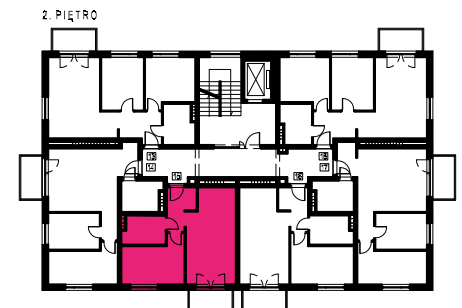

SPRZEDAŻ MIESZKAŃ