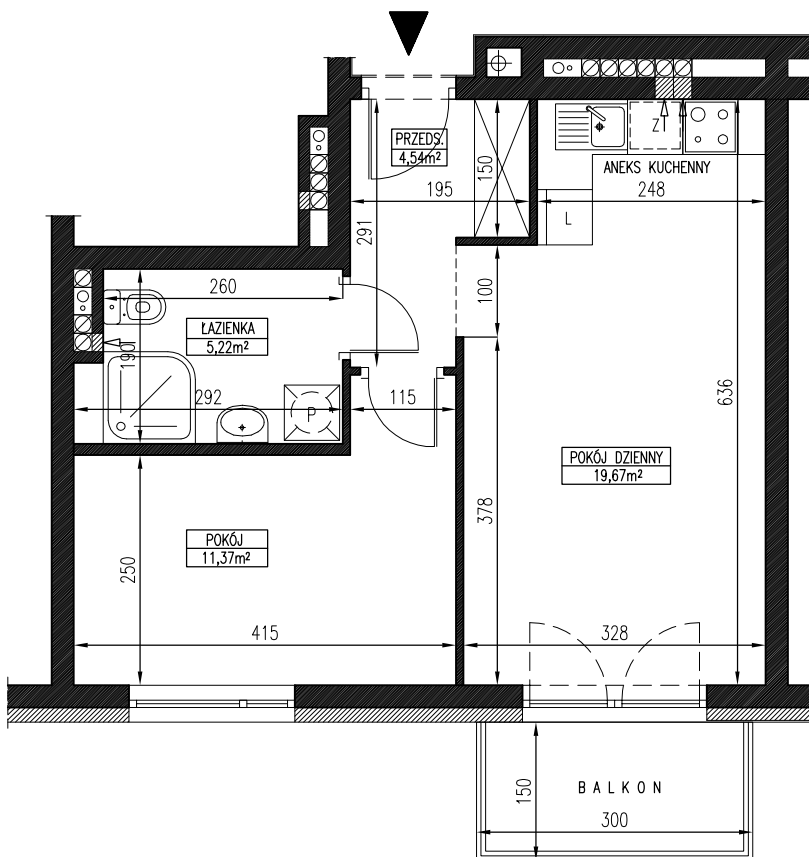

POWIERZCHNIA	ILOŚĆ POKOI	PIĘTRO	BUDYNEK
40,80 m²	2	2	B7

WWW.OSIEDLEWIDOKOWE.PL

M15

POKÓJ DZIENNY
19,67 m²

POKÓJ
11,37 m²

ŁAZIENKA
5,22 m²

KORYTARZ
4,54 m²

Powyższe wymiary oraz powierzchnie są orientacyjne, nie uwzględniają tynków i mogą się różnić od powykonawczych