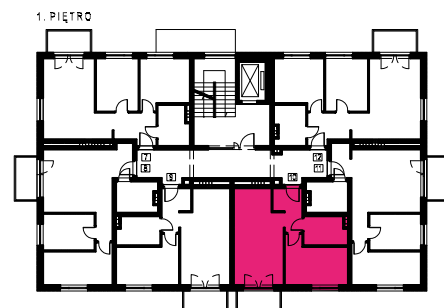

SPRZEDAŻ MIESZKAŃ