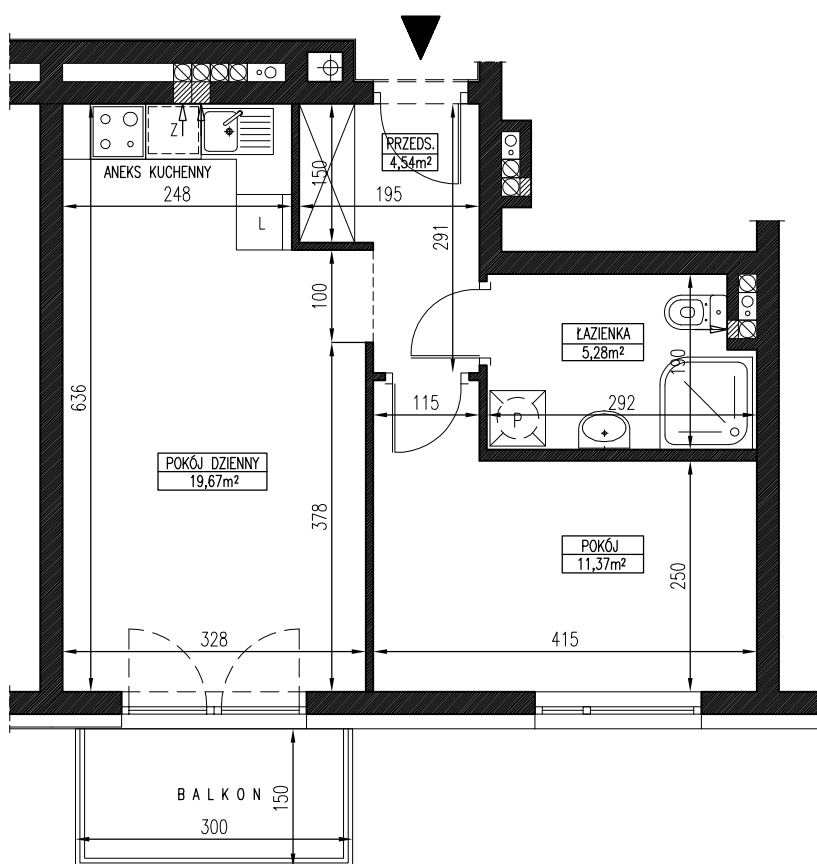

POWIERZCHNIA	ILOŚĆ POKOI	PIĘTRO	BUDYNEK
40,86 m²	2	1	B7

WWW.OSIEDLEWIDOKOWE.PL

M10

POKÓJ DZIENNY
19,67 m²

POKÓJ
11,37 m²

ŁAZIENKA
5,28 m²

KORYTARZ
4,54 m²

Powyższe wymiary oraz powierzchnie są orientacyjne, nie uwzględniają tynków i mogą się różnić od powykonawczych

SKALA 1:75

**SPRZEDAŻ MIESZKAŃ**