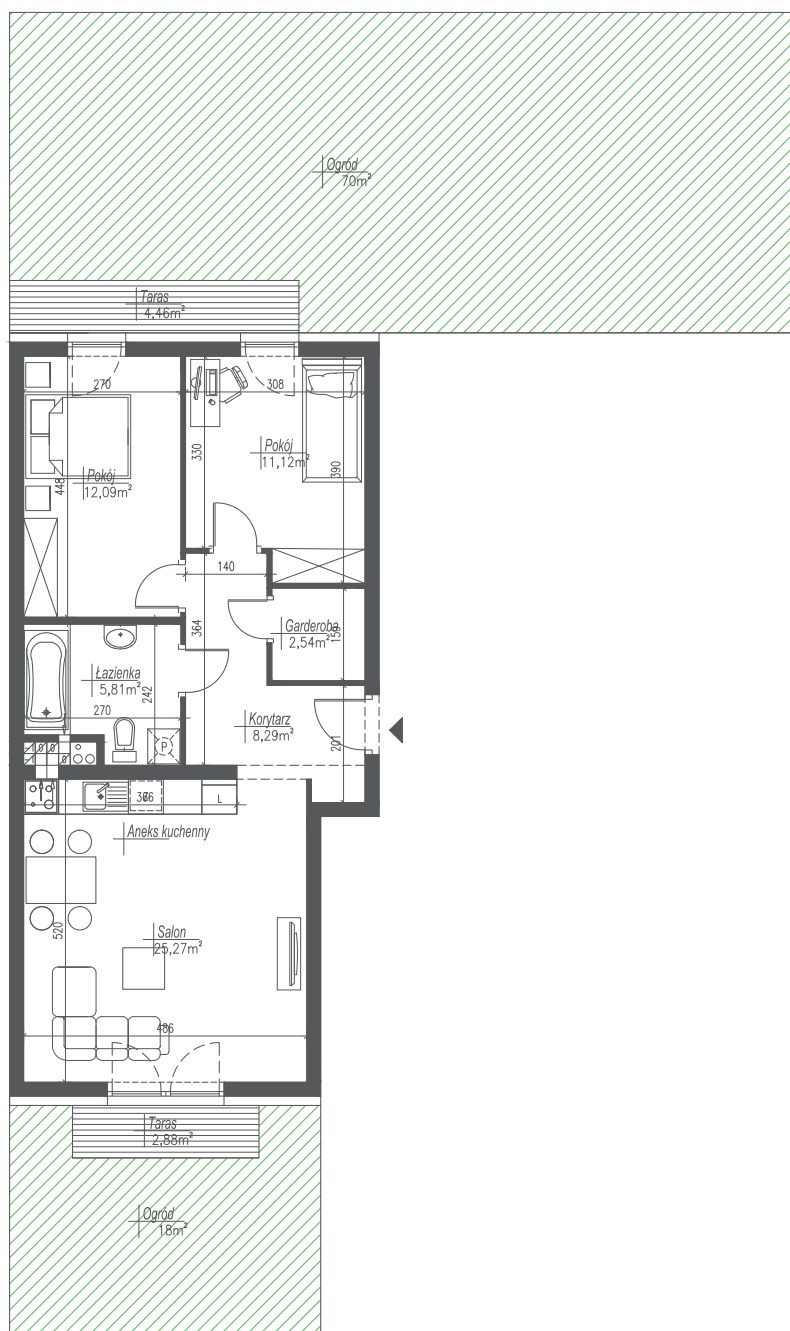

POWIERZCHNIA

**65,12 m<sup>2</sup>**

ILOŚĆ POKOI

**3**

PIĘTRO

**0**

BUDYNEK

**B6**

WWW.OSIEDLEWIDOKOWE.PL

**B6 M21**SALON  
25,27 m<sup>2</sup>POKÓJ  
12,09 m<sup>2</sup>POKÓJ  
11,12 m<sup>2</sup>ŁAZIENKA  
5,81 m<sup>2</sup>KORYTARZ  
8,29 m<sup>2</sup>OGRÓD 1  
70,00 m<sup>2</sup>OGRÓD 2  
18,00 m<sup>2</sup>GARDEROBA  
2,54 m<sup>2</sup>

Powyższe wymiary oraz powierzchnie są orientacyjne, nie uwzględniają tynków i mogą się różnić od powykonawczych