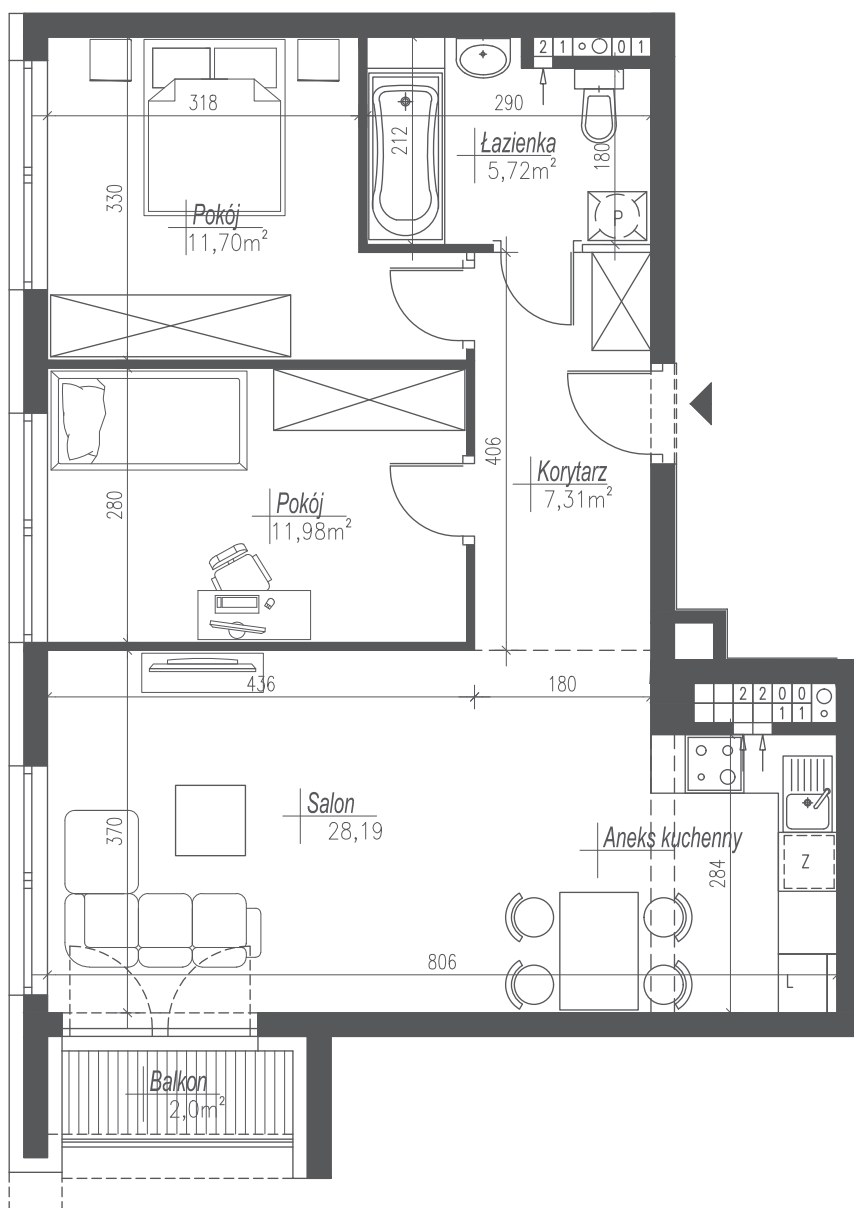

POWIERZCHNIA

64,90 m²

ILOŚĆ POKOI

3

PIĘTRO

2

BUDYNEK

B4

WWW.OSIEDLEWIDOKOWE.PL

B4 M20SALON
28,19 m²POKÓJ
11,98 m²POKÓJ
11,70 m²ŁAZIENKA
5,72 m²KORYTARZ
7,31 m²BALKON
2,00 m²

Powyższe wymiary oraz powierzchnie są orientacyjne, nie uwzględniają tynków i mogą się różnić od powykonawczych