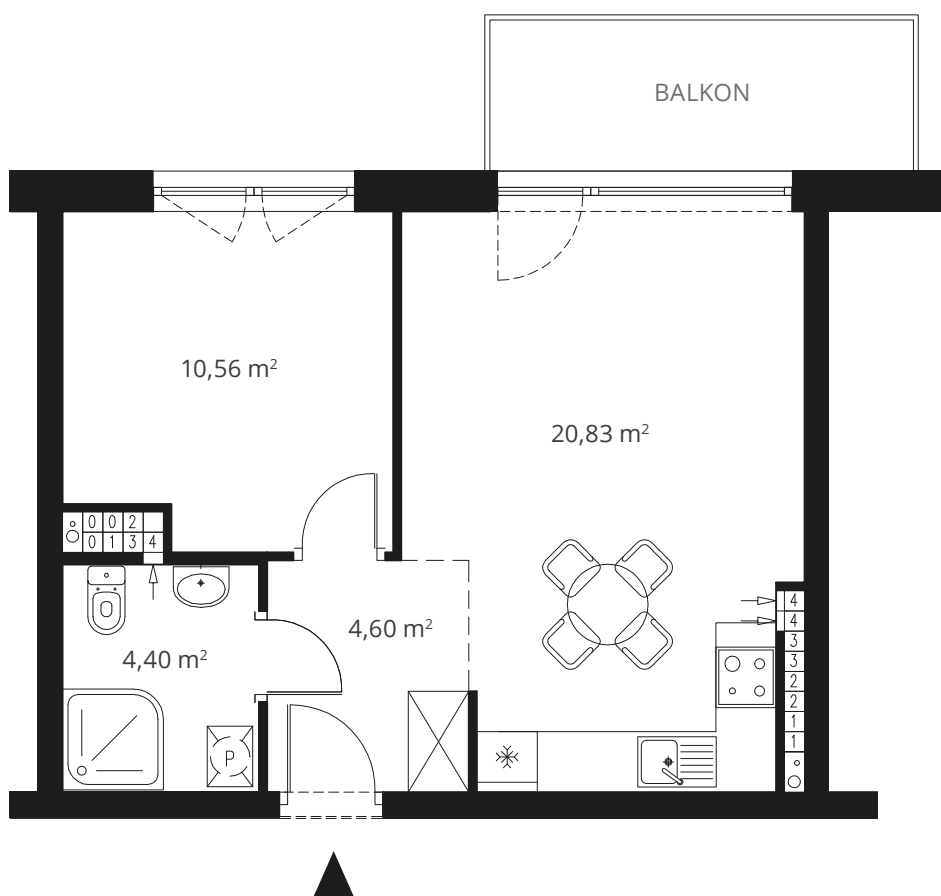

POWIERZCHNIA	ILOŚĆ POKOI	PIĘTRO	BUDYNEK
40,39 m²	2	4	B12

WWW.OSIEDLEWIDOKOWE.PL
M33

POKÓJ DZIENNY
20,83 m²

POKÓJ
10,56 m²

KORYTARZ
4,60 m²

ŁAZIENKA
4,40 m²

Powyższe wymiary oraz powierzchnie są orientacyjne, nie uwzględniają tynków i mogą się różnić od powykonawczych