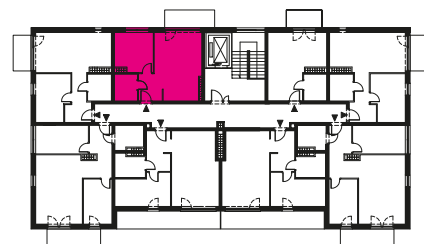

POWIERZCHNIA	ILOŚĆ POKOI	PIĘTRO	BUDYNEK
40,39 m²	2	4	B12

WWW.OSIEDLEWIDOKOWE.PL
M33

POKÓJ DZIENNY
20,83 m²

POKÓJ
10,56 m²

KORYTARZ
4,60 m²

ŁAZIENKA
4,40 m²

Powyższe wymiary oraz powierzchnie są orientacyjne, nie uwzględniają tynków i mogą się różnić od powykonawczych