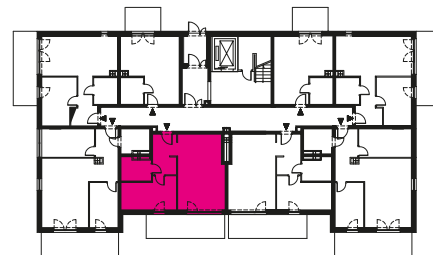

M4

POKÓJ DZIENNY

24,63 m²

POKÓJ

11,90 m²

KORYTARZ

6,98 m²

ŁAZIENKA

4,78 m²

Powyższe wymiary oraz powierzchnie są orientacyjne, nie uwzględniają tynków i mogą się różnić od powykonawczych

OGRÓDEK PRZYDOMOWY
ok. 56 m²

SPRZEDAŻ MIESZKAŃ