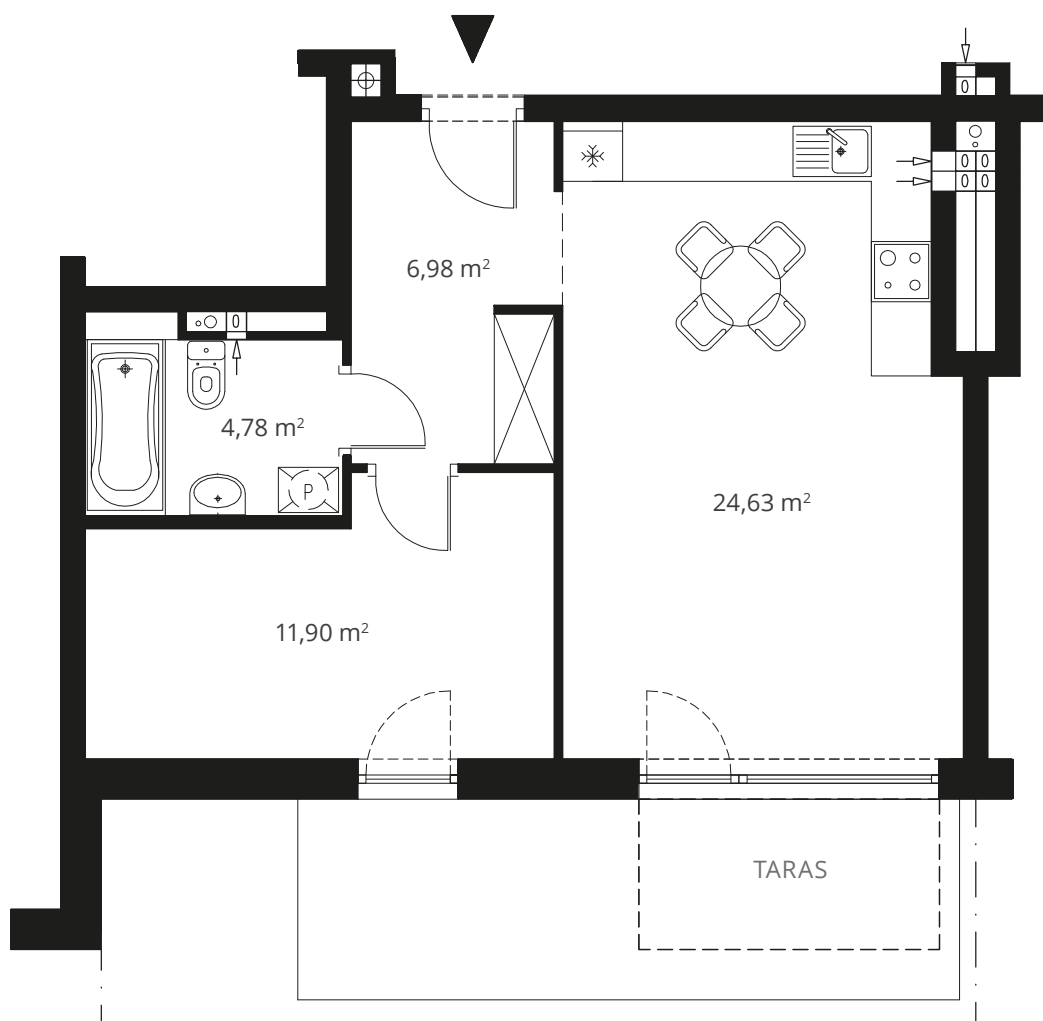

M4

POKÓJ DZIENNY

24,63 m²

POKÓJ

11,90 m²

KORYTARZ

6,98 m²

ŁAZIENKA

4,78 m²

Powyższe wymiary oraz powierzchnie są orientacyjne, nie uwzględniają tynków i mogą się różnić od powykonawczych

OGRÓDEK PRZYDOMOWY
ok. 56 m²

SPRZEDAŻ MIESZKAŃ