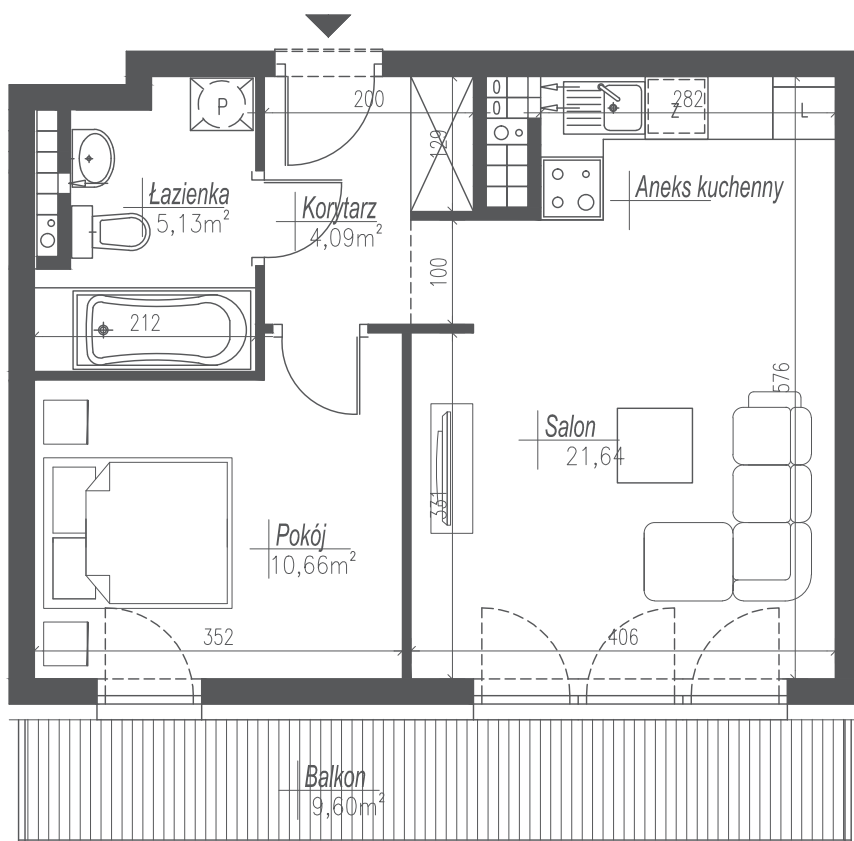

POWIERZCHNIA

**41,52 m<sup>2</sup>**

ILOŚĆ POKOI

**2**

PIĘTRO

**4**

BUDYNEK

**B4**

WWW.OSIEDLEWIDOKOWE.PL

**B4 M34**

SALON

**21,64 m<sup>2</sup>**

POKÓJ

**10,66 m<sup>2</sup>**

BALKON

**9,60 m<sup>2</sup>**

ŁAZIENKA

**5,13 m<sup>2</sup>**

KORYTARZ

**4,09 m<sup>2</sup>**

Powyższe wymiary oraz powierzchnie są orientacyjne, nie uwzględniają tynków i mogą się różnić od powykonawczych